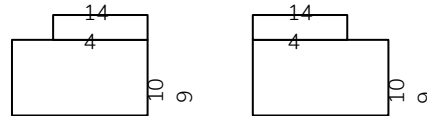

CHAISELONGUE

BENCH L