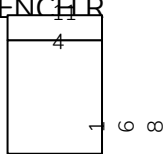

CHAISELONGUE
BENCH R