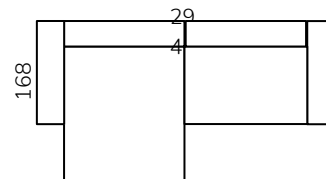

HI THERE I'M SOFA AMSTERDAM

ELEMENTEN	A & I	II	III	IV	E	AFMETING (B x D)
element 74	792	852	888	912	996	74 x 109
element 114	996	1.056	1.116	1.164	1.296	114 x 109
element 144	1.164	1.224	1.308	1.380	1.512	144 x 109
chaiselongue 144	1.536	1.644	1.716	1.776	1.956	144 x 168
bench links/rechts	1.128	1.188	1.248	1.308	1.440	109 x 144
hoek 90	1.116	1.188	1.260	1.344	1.488	109 x 109
footstool 114	504	528	588	612	684	114 x 74
footstool 144	612	660	696	732	840	144 x 74
armleuning	444	468	492	516	588	109 x 33

HOCKER

HI THERE I'M SOFA AMSTERDAM

SETS	A & I	II	III	IV	E	AFMETING (B x D)
set 1	2.868	3.024	3.180	3.348	3.708	294 x 109
set 2	3.156	3.336	3.516	3.672	4.056	294 x 168
set 3	4.152	4.368	4.584	4.740	5.172	385 x 168
set 4	3.324	3.504	3.708	3.888	4.284	354 x 168

SET 1

2x element 114 + 2x armleuning
armleuning

SET 2

chaiselongue 114 + element 114 + 2x

SET 3

coffee table s

chaiselongue 144 + element 144 + 2x armleuning

SET 4