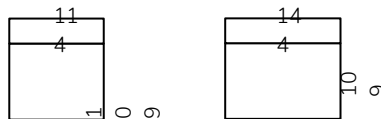

HI THERE I'M SOFA AMSTERDAM

ELEMENT 114