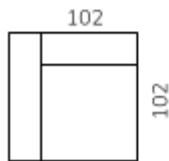

## HI THERE! I'M SOFA LONDEN

	A	B	C	D	AFMETING
element 100 1 arm L/R	1.146	1.277	1.385	1.569	130 X 102
element 100 zonder arm	927	1.058	1.091	1.190	102 X 102
element 80 1 arm L/R	1.084	1.223	1.300	1.463	110 X 102
element 80 zonder arm	851	939	1.026	1.113	80 X 102
hoek L/R	1.036	1.135	1.233	1.364	102 X 102
hocker 100	709	785	840	927	102 X 102
hocker 80	555	622	676	807	80 X 102
lounge 2,5 L/R	1.463	1.823	1.736	1.932	203 X 102
lounge 3,0 L/R	1.714	1.877	2.030	2.180	222 X 102
lounge 3,5 L/R	1.877	2.063	2.227	2.456	253 X 102

# HI THERE! I'M SOFA LONDEN

ELEMENT 100  
1 ARM

ELEMENT 80  
1 ARM

ELEMENT 80  
ZONDER ARM

ELEMENT 100  
ZONDER ARM

HOEK

HOCKER 100

HOCKER 80

LOUNGE 2,5 L

LOUNGE 3,0 L

LOUNGE 3,5 L

LOUNGE 2,5 R

LOUNGE 3,0 R

LOUNGE 3,5 R