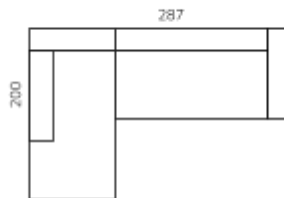

HI THERE I'M SOFA NEW YORK

ELEMENTEN	A & I	II	III	IV	E	AFMETING
3 zits 2 armen	1.620	1.716	1.836	1.932	2.424	236 x 102
3 zits 1 arm L/R	1.452	1.536	1.644	1.764	2.100	213 x 102
3 zits zonder arm	1.296	1.392	1.452	1.620	1.764	190 x 102
2,5 zits 2 armen	1.512	1.680	1.836	2.004	2.472	200 x 102
2,5 zits 1 arm L/R	1.296	1.392	1.476	1.584	1.860	177 x 102
2,5 zits zonder arm	1.296	1.392	1.452	1.620	1.764	154 x 102
2 zits 2 armen	1.392	1.512	1.644	1.812	2.220	180 x 102
2 zits 1 arm L/R	1.248	1.368	1.464	1.560	1.848	157 x 102
2 zits zonder arm	1.128	1.188	1.296	1.320	1.764	134 x 102
chaiselongue long L/R	1.320	1.452	1.584	1.716	2.064	110 x 200
chaiselongue short L/R	1.320	1.428	1.512	1.644	1.956	110 x 175
hocker	528	576	612	684	804	95 x 75

HI THERE I'M SOFA NEW YORK

SETS	A & I	II	III	IV	E	AFMETING (B x D)
set 1	2.544	2.760	3.012	3.228	3.876	267 x 200
set 2	2.580	2.820	3.024	3.252	3.888	287 x 200
set 3	2.736	2.976	3.180	3.444	4.128	323 x 200
set 4	2.868	3.048	3.252	3.504	4.152	315 x 236
set 5	2.472	2.688	2.904	3.168	3.780	267 x 175
set 6	2.508	2.712	2.916	3.180	3.792	287 x 175
set 7	2.688	2.868	3.096	3.384	4.032	323 x 175

SET 1

2 zits + chaiselongue long

SET 2

2.5 zits + chaiselongue long

SET 3

3 zits + chaiselongue long

SET 4

3 zits 1 arm + 3 zits 2 armen

SET 5

2 zits + chaiselongue short

SET 6

2.5 zits + chaiselongue short

SET 7

3 zits + chaiselongue short