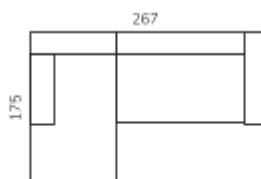

HI THERE I'M SOFA NEW YORK

SETS	A & I	II	III	IV	E	AFMETING (B x D)
set 1	2.544	2.760	3.012	3.228	3.876	267 x 200
set 2	2.580	2.820	3.024	3.252	3.888	287 x 200
set 3	2.736	2.976	3.180	3.444	4.128	323 x 200
set 4	2.868	3.048	3.252	3.504	4.152	315 x 236
set 5	2.472	2.688	2.904	3.168	3.780	267 x 175
set 6	2.508	2.712	2.916	3.180	3.792	287 x 175
set 7	2.688	2.868	3.096	3.384	4.032	323 x 175

SET 1

2 zits + chaiselongue long

SET 2

2.5 zits + chaiselongue long

SET 3

3 zits + chaiselongue long

SET 4

3 zits 1 arm + 3 zits 2 armen

SET 5

2 zits + chaiselongue short

SET 6

2.5 zits + chaiselongue short

SET 7

3 zits + chaiselongue short