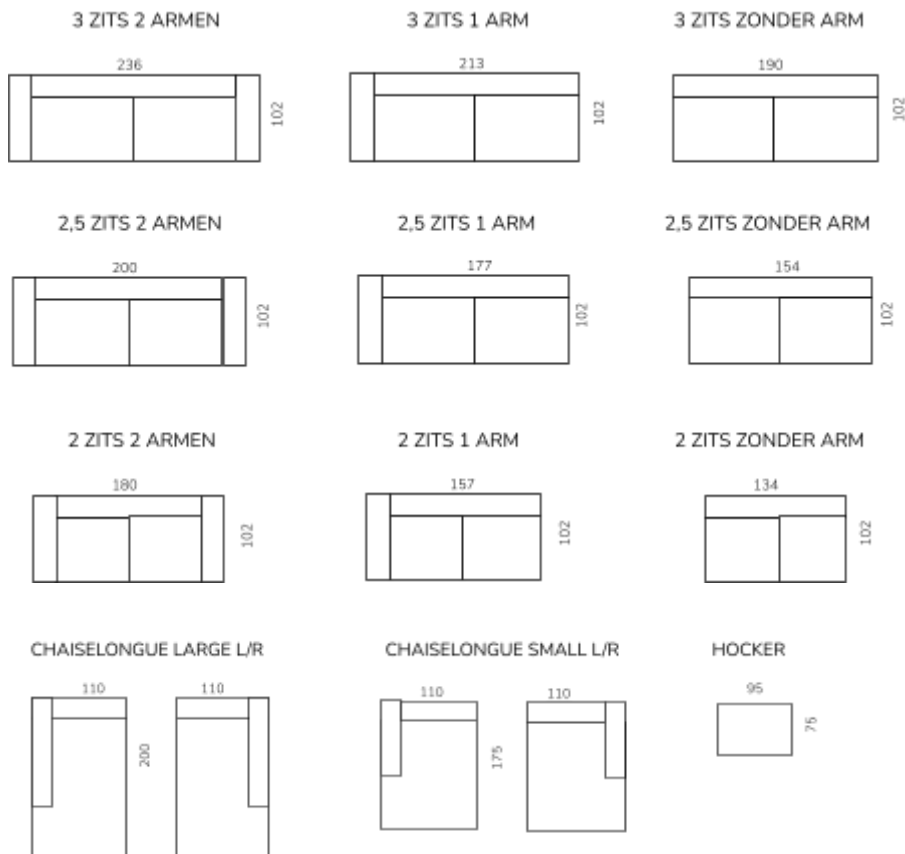

HI THERE I'M SOFA NEW YORK

ELEMENTEN	A & I	II	III	IV	E	AFMETING
3 zits 2 armen	1.620	1.716	1.836	1.932	2.424	236 x 102
3 zits 1 arm L/R	1.452	1.536	1.644	1.764	2.100	213 x 102
3 zits zonder arm	1.296	1.392	1.452	1.620	1.764	190 x 102
2,5 zits 2 armen	1.512	1.680	1.836	2.004	2.472	200 x 102
2,5 zits 1 arm L/R	1.296	1.392	1.476	1.584	1.860	177 x 102
2,5 zits zonder arm	1.296	1.392	1.452	1.620	1.764	154 x 102
2 zits 2 armen	1.392	1.512	1.644	1.812	2.220	180 x 102
2 zits 1 arm L/R	1.248	1.368	1.464	1.560	1.848	157 x 102
2 zits zonder arm	1.128	1.188	1.296	1.320	1.764	134 x 102
chaiselongue long L/R	1.320	1.452	1.584	1.716	2.064	110 x 200
chaiselongue short L/R	1.320	1.428	1.512	1.644	1.956	110 x 175
hocker	528	576	612	684	804	95 x 75

HI THERE I'M SOFA NEW YORK

SETS	A & I	II	III	IV	E	AFMETING (B x D)
set 1	2.544	2.760	3.012	3.228	3.876	267 x 200
set 2	2.580	2.820	3.024	3.252	3.888	287 x 200
set 3	2.736	2.976	3.180	3.444	4.128	323 x 200
set 4	2.868	3.048	3.252	3.504	4.152	315 x 236
set 5	2.472	2.688	2.904	3.168	3.780	267 x 175
set 6	2.508	2.712	2.916	3.180	3.792	287 x 175
set 7	2.688	2.868	3.096	3.384	4.032	323 x 175

SET 1

2 zits + chaiselongue long

SET 2

2.5 zits + chaiselongue long

SET 3

3 zits + chaiselongue long

SET 4

3 zits 1 arm + 3 zits 2 armen