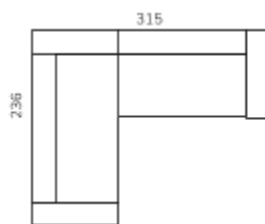

HI THERE I'M SOFA NEW YORK

SETS	A & I	II	III	IV	E	AFMETING (B x D)
set 1	2.544	2.760	3.012	3.228	3.876	267 x 200
set 2	2.580	2.820	3.024	3.252	3.888	287 x 200
set 3	2.736	2.976	3.180	3.444	4.128	323 x 200
set 4	2.868	3.048	3.252	3.504	4.152	315 x 236
set 5	2.472	2.688	2.904	3.168	3.780	267 x 175
set 6	2.508	2.712	2.916	3.180	3.792	287 x 175
set 7	2.688	2.868	3.096	3.384	4.032	323 x 175

SET 1

2 zits + chaiselongue long

SET 2

2.5 zits + chaiselongue long

SET 3

3 zits + chaiselongue long

SET 4

3 zits 1 arm + 3 zits 2 armen

SET 5

2 zits + chaiselongue short

SET 6

2.5 zits + chaiselongue short

SET 7

3 zits + chaiselongue short