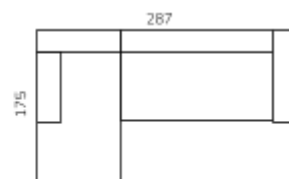

HI THERE I'M SOFA NEW YORK

SETS	A & I	II	III	IV	E	AFMETING (B x D)
set 1	2.544	2.760	3.012	3.228	3.876	267 x 200
set 2	2.580	2.820	3.024	3.252	3.888	287 x 200
set 3	2.736	2.976	3.180	3.444	4.128	323 x 200
set 4	2.868	3.048	3.252	3.504	4.152	315 x 236
set 5	2.472	2.688	2.904	3.168	3.780	267 x 175
set 6	2.508	2.712	2.916	3.180	3.792	287 x 175
set 7	2.688	2.868	3.096	3.384	4.032	323 x 175

SET 1

2 zits + chaiselongue long

SET 2

2.5 zits + chaiselongue long

SET 3

3 zits + chaiselongue long

SET 4

3 zits 1 arm + 3 zits 2 armen

SET 5

2 zits + chaiselongue short

SET 6

2.5 zits + chaiselongue short

SET 7

3 zits + chaiselongue short