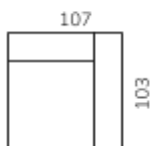

## HI THERE! I'M SOFA MADRID

	SYDNEY	POLVERE BRENTA	JUKE SIENNA LAVABO PENA	RANCH	BREMA REZZO	TRUN DENTRO KISS	AFMETING
ottomane / divan	1.655	1.710	1.865	1.915	1.965	2.049	136 X 164
chaise longue L/R	1.380	1.425	1.565	1.610	1.655	1.740	105 X 230
2 zits 1 arm L/R	1.170	1.225	1.355	1.395	1.440	1.520	168 X 103
1,5 zits 1 arm L/R	1.060	1.110	1.230	1.265	1.310	1.385	143 X 103
1 zits 1 arm L/R	955	1.000	1.115	1.150	1.185	1.255	107 X 103
2 zits zonder arm	915	945	1.025	1.060	1.090	1.140	135 X 103
1,5 zits zonder arm	800	830	910	935	960	1.005	110 X 103
1 zits zonder arm	690	730	795	815	835	885	74 X 103
hoek L/R	1.110	1.155	1.290	1.320	1.370	1.445	101 X 101
2 zits 2 armen	1.430	1.495	1.675	1.735	1.785	1.895	201 X 103
1,5 zits 2 armen	1.315	1.390	1.555	1.600	1.655	1.760	176 X 103
1 zits 2 armen	1050	1.090	1.230	1.270	1.315	1.395	140 X 103
hocker 135	615	640	695	730	745	785	60 X 135
hocker 90	560	580	640	650	670	715	60 X 90

2,5 ZA

HOEK

HOEK

1 ZIT AL

1,5 ZITS AL

2 ZITS AL

1 ZIT AR

1,5 ZITS AR

2 ZITS AR

CHL LINKS/RECHTS

DIVAN LINKS/RECHTS