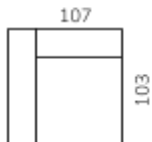

## HI THERE! I'M SOFA MADRID

	SYDNEY	POLVERE BRENTA	JUKE SIENNA LAVABO PENA	RANCH	BREMA REZZO	TRUN DENTRO KISS	AFMETING
ottomane / divan	1.655	1.710	1.865	1.915	1.965	2.049	136 X 164
chaise longue L/R	1.380	1.425	1.565	1.610	1.655	1.740	105 X 230
2 zits 1 arm L/R	1.170	1.225	1.355	1.395	1.440	1.520	168 X 103
1,5 zits 1 arm L/R	1.060	1.110	1.230	1.265	1.310	1.385	143 X 103
1 zits 1 arm L/R	955	1.000	1.115	1.150	1.185	1.255	107 X 103
2 zits zonder arm	915	945	1.025	1.060	1.090	1.140	135 X 103
1,5 zits zonder arm	800	830	910	935	960	1.005	110 X 103
1 zits zonder arm	690	730	795	815	835	885	74 X 103
hoek L/R	1.110	1.155	1.290	1.320	1.370	1.445	101 X 101
2 zits 2 armen	1.430	1.495	1.675	1.735	1.785	1.895	201 X 103
1,5 zits 2 armen	1.315	1.390	1.555	1.600	1.655	1.760	176 X 103
1 zits 2 armen	1050	1.090	1.230	1.270	1.315	1.395	140 X 103
hocker 135	615	640	695	730	745	785	60 X 135
hocker 90	560	580	640	650	670	715	60 X 90

2,5 ZA

HOEK

HOEK

1 ZIT AL

1,5 ZITS AL

2 ZITS AL

1 ZIT AR

1,5 ZITS AR

2 ZITS AR

CHL LINKS/RECHTS

DIVAN LINKS/RECHTS