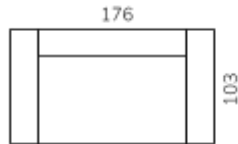

HI THERE! I'M SOFA MADRID

1,5 ZITS

HOCKER

HOCKER