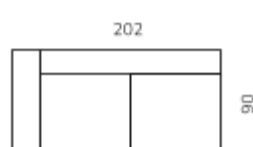

HI THERE! I'M SOFA PRAAG

	1	2	AFMETING
4 zits 2 armen (zitting 110cm, 2 delen)	2.265	2.405	264 X 90
4 zits 1 arm L/R	2.145	2.285	242 X 90
4 zits zonder arm	1.840	1.960	220 X 90
3,5 zits 2 armen (zitting 100cm, 2 delen)	2.060	2.185	244 X 90
3,5 zits 1 arm L/R	1.950	2.075	222 X 90
3,5 zits zonder arm	1.640	1.780	200 X 90
3 zits 2 armen (zitting 90 cm, 2 delen)	1.875	1.990	224 X 90
3 zits 1 arm L/R	1.770	1.885	202 X 90
3 zits zonder arm	1.520	1.620	180 X 90
2,5 zits 2 armen (zitting 80 cm, 2 delen)	1.770	1.885	204 X 90
2,5 zits 1 arm L/R	1.700	1.825	182 X 90
2,5 zits zonder arm	1.440	1.535	160 X 90
element 90 2 armen	1.440	1.535	134 X 90
element 90 1 arm L/R	1.265	1.350	112 x 90
element 90 zonder arm	1.045	1.210	90 x 90
element 100 2 armen	1.580	1.685	144 X 90
element 100 1 arm L/R	1.395	1.480	122 X 90
element 100 zonder arm	1.095	1.330	100 X 90
element 110 2 armen	1.740	1.860	154 X 90
element 110 1 arm L/R	1.530	1.630	132 X 90
element 110 zonder arm	1.265	1.460	110 X 90
hoek L/R	1.270	1.350	90 X 90
chaise longue L/R	1.930	2.045	125 x 151
ottomane L/R	1.720	1.840	217 x 90
hocker large	560	595	90 X 90
hocker small	525	585	90 X 60

**elementen 1 arm, chaise longue, hoek en ottomane kunnen gespiegeld geleverd worden*

HI THERE! I'M SOFA PRAAG

4 ZITS 2 ARMEN

4 ZITS 1 ARM

4 ZITS ZONDER ARM

3,5 ZITS 2 ARMEN

3,5 ZITS 1 ARM

3,5 ZITS ZONDER ARM

3 ZITS 2 ARMEN

3 ZITS 1 ARM

3 ZITS ZONDER ARM

2,5 ZITS 2 ARMEN

2,5 ZITS 1 ARM

2,5 ZITS ZONDER ARM

ELEMENT 90 2 ARMEN

ELEMENT 90 1 ARM