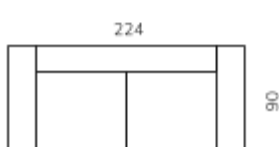

HI THERE! I'M SOFA PRAAG

	1	2	AFMETING
4 zits 2 armen (zitting 110cm, 2 delen)	2.265	2.405	264 X 90
4 zits 1 arm L/R	2.145	2.285	242 X 90
4 zits zonder arm	1.840	1.960	220 X 90
3,5 zits 2 armen (zitting 100cm, 2 delen)	2.060	2.185	244 X 90
3,5 zits 1 arm L/R	1.950	2.075	222 X 90
3,5 zits zonder arm	1.640	1.780	200 X 90
3 zits 2 armen (zitting 90 cm, 2 delen)	1.875	1.990	224 X 90
3 zits 1 arm L/R	1.770	1.885	202 X 90
3 zits zonder arm	1.520	1.620	180 X 90
2,5 zits 2 armen (zitting 80 cm, 2 delen)	1.770	1.885	204 X 90
2,5 zits 1 arm L/R	1.700	1.825	182 X 90
2,5 zits zonder arm	1.440	1.535	160 X 90
element 90 2 armen	1.440	1.535	134 X 90
element 90 1 arm L/R	1.265	1.350	112 x 90
element 90 zonder arm	1.045	1.210	90 x 90
element 100 2 armen	1.580	1.685	144 X 90
element 100 1 arm L/R	1.395	1.480	122 X 90
element 100 zonder arm	1.095	1.330	100 X 90
element 110 2 armen	1.740	1.860	154 X 90
element 110 1 arm L/R	1.530	1.630	132 X 90
element 110 zonder arm	1.265	1.460	110 X 90
hoek L/R	1.270	1.350	90 X 90
chaise longue L/R	1.930	2.045	125 x 151
ottomane L/R	1.720	1.840	217 x 90
hocker large	560	595	90 X 90
hocker small	525	585	90 X 60

**elementen 1 arm, chaise longue, hoek en ottomane kunnen gespiegeld geleverd worden*

HI THERE! I'M SOFA PRAAG

4 ZITS 2 ARMEN

4 ZITS 1 ARM

4 ZITS ZONDER ARM

3,5 ZITS 2 ARMEN

3,5 ZITS 1 ARM

3,5 ZITS ZONDER ARM

3 ZITS 2 ARMEN

3 ZITS 1 ARM

3 ZITS ZONDER ARM

2,5 ZITS 2 ARMEN

2,5 ZITS 1 ARM

2,5 ZITS ZONDER ARM

ELEMENT 90 2 ARMEN

ELEMENT 90 1 ARM