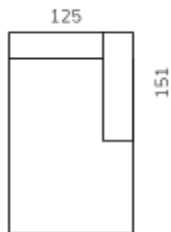

3 ZITS 2 ARMEN

3 ZITS 1 ARM

3 ZITS ZONDER ARM

2,5 ZITS 2 ARMEN

2,5 ZITS 1 ARM

2,5 ZITS ZONDER ARM

ELEMENT 90 2 ARMEN

ELEMENT 90 1 ARM

ELEMENT 90 ZONDER ARM

ELEMENT 100 2 ARMEN

ELEMENT 100 1 ARM

ELEMENT 100 ZONDER ARM

ELEMENT 110 2 ARMEN

ELEMENT 110 1 ARM

ELEMENT 110 ZONDER ARM

HI THERE! I'M SOFA PRAAG

CHAISE LONGUE R

OTTOMANE R

HOCKER LARGE

HOCKER SMALL

HOEK

CHAISE LONGUE L

OTTOMANE L